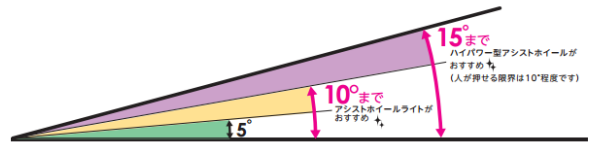

スロープ

スロープの選び方

※適用傾斜角度は車いすの種類やご利用者、介助者の体力等により変化します。下記表は目安としてお使いください。
 ※段差に対し最低でも4倍以上の長さのスロープをお使いください。

段差の高さ スロープの 長さ	5cm	10cm	15cm	20cm	25cm	30cm	35cm	40cm	45cm	50cm	60cm	70cm
65cm	緑	黄	紫									
70cm	緑	黄	紫									
85cm	緑	黄	紫									
87.5cm	緑	黄	紫									
100cm	緑	黄	紫									
120cm	緑	黄	紫									
125cm	緑	黄	紫									
135cm	緑	黄	紫									
150cm	緑	黄	紫									
165cm	緑	黄	紫									
175cm	緑	黄	紫									
200cm	緑	黄	紫									
205cm	緑	黄	紫									
240cm	緑	黄	紫									
245cm	緑	黄	紫									
255cm	緑	黄	紫									
285cm	緑	黄	紫									

傾斜角度 5°未満
傾斜角度 10°未満
傾斜角度 10°~15°未満

自分で進む
誰かが押してくれる
押してくれる人が
限界の角度

でも5°は
きつい！

- ・全サイズ71cm以下の幅
- ・業界最軽量クラス
- ・サイドエッジ付

- ・折りたたみ時、全幅38cm
- ・エッジ付

ダンスロープエア

サイズ	重量	型式	月額レンタル単位数	
285cm	約11kg	R-285A	-	円
245cm	約10kg	R-245A	-	円
200cm	約8kg	R-200A	-	円
175cm	約7kg	R-175A	7,500	円
150cm	約6kg	R-150A	7,000	円
120cm	約5kg	R-120A	6,500	円
100cm	約4.5kg	R-100A	-	円
65cm	約3.5kg	R-65A	-	円

ダンスロープライト・スリム

商品名	A(cm)	重さ(kg)	月額レンタル単位数	
R-85SL	85	約4	5,000	円
R-125SL	125	約5	6,500	円
R-165SL	165	約7	7,000	円
R-205SL	205	約9	8,000	円
R-245SL	245	約11	8,500	円
R-285SL	285	約13	12,000	円

ダンスロープライト

A(cm)	重さ(kg)	月額レンタル単位数	
85	約4	5,000	円
125	約6	6,500	円
165	約8	7,000	円
205	約10	8,000	円
255	約14	8,500	円