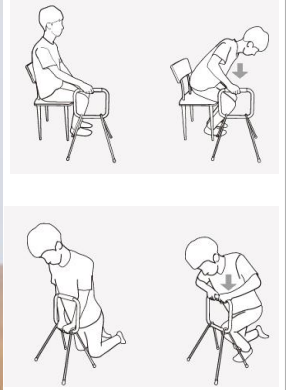

グリップアーム-e 3 P

月額レンタル単位数	1,100	円
-----------	-------	---

バスホジe用。
水に濡れても滑りにくい樹脂製の手すり

玄関やベランダ、脱衣場などでも使用可
ベース用マットは濡れても滑りにくい。

楽起リンク ロング

月額レンタル金額 **5,300** 円

天板サイズ	495 × 795	mm
手すり高さ	710~850(8段階)	mm
重量	20	kg

ルーツアウトドア<段差タイプ>
片手すりLH・ステップなし

月額レンタル単位数 **9,000** 円

天板サイズ	700 × 600	mm
手すり高さ	105~139(無段階)	mm
重量	50.4	kg

紫外線、熱、水、風、砂ほこりなど屋外の
過酷な環境でも使用できます。
ベース部は水に濡れても滑りにくい
特殊な表面加工なので、安心して使用できます。

ルーツアウトドア (ロングタイプ)

月額レンタル単位数 **3,300** 円

天板サイズ	500 × 1050	mm
手すり高さ	700 / 750 / 800	mm
重量	18.7	kg

LOHATES (ロハテス)

月額レンタル単位数 **1,500** 円

サイズ	435 × 370	mm
手すり高さ	630	mm
重量	1.8	kg

POINT 1 伸縮機能

無段階伸縮調整
標準タイプ 64~95cm
ロングタイプ 95~129cm

調節付キャップ

POINT 2 上下角度調整機能

上下は45°
無段階調整