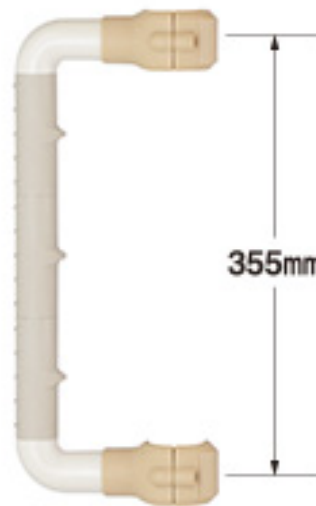

9~50cmまでの框に対応
手すり高さは87~97cm(3段階)

たよレール dan BZD-03
ハイタイプ両手すり

月額レンタル単位数 5,800 円

重量: 約8.5kg

踏み台BZD-F200
●高さは4段階調節
(12・15・17.5・20cm)が可能

はねあげタイプ
横アプローチや、
介助スペースの
動線確保に。

片ひじタイプ
片ひじでスッキリ

トイレサポートH-S

月額レンタル単位数	3,000	円
天板サイズ	660 × 470	mm
手すり高さ	560 ~ 650	mm
重量	11.8	kg

従来の床置き型手すりが置けない
狭いスペースでも設置可能です。

楽起 狭所用 波型

月額レンタル単位数	3,000	円
天板サイズ	501 × 500	mm
手すり高さ	710 ~ 850	mm
重量	17	kg

楽起 (らっきい) ワイド 介助バー型

月額レンタル単位数	3,500	円
天板サイズ	501 × 801	mm
手すり高さ	710 ~ 850	mm
重量	22	kg

グリップアーム-e 3 P

月額レンタル単位数	1,100	円
-----------	-------	---

バスホジe用。
水に濡れても滑りにくい樹脂製の手すり

玄関やベランダ、脱衣場などでも使用可
ベース用マットは濡れても滑りにくい。

楽起リンク ロング

月額レンタル金額 **5,300** 円

天板サイズ	495 × 795	mm
手すり高さ	710~850(8段階)	mm
重量	20	kg

ルーツアウトドア<段差タイプ>
片手すりLH・ステップなし

月額レンタル単位数 **9,000** 円

天板サイズ	700 × 600	mm
手すり高さ	105~139(無段階)	mm
重量	50.4	kg

紫外線、熱、水、風、砂ほこりなど屋外の
過酷な環境でも使用できます。
ベース部は水に濡れても滑りにくい
特殊な表面加工なので、安心して使用できます。

ルーツアウトドア (ロングタイプ)

月額レンタル単位数 **3,300** 円

天板サイズ	500 × 1050	mm
手すり高さ	700 / 750 / 800	mm
重量	18.7	kg