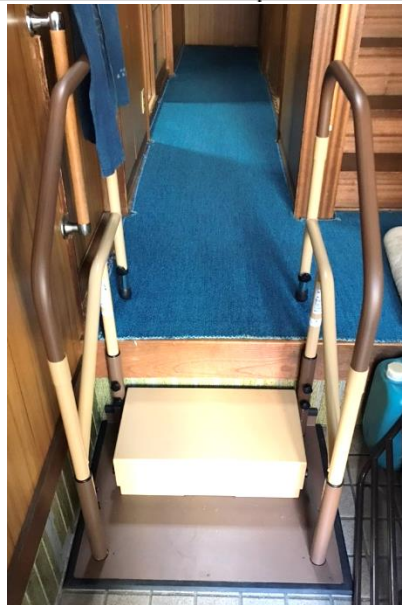

AT-C-930よりも +12cm

最小80cm ~ 最大105cm まで
無段階で伸縮可能

設置も簡単!

手すりは無段階で伸縮可能。

調整後、六角レンチで締め付けるだけ(2か所)で調節完了。

アットグリップ
AT-C-E1050

月額レンタル単位数 12,600 円

(単位: mm)