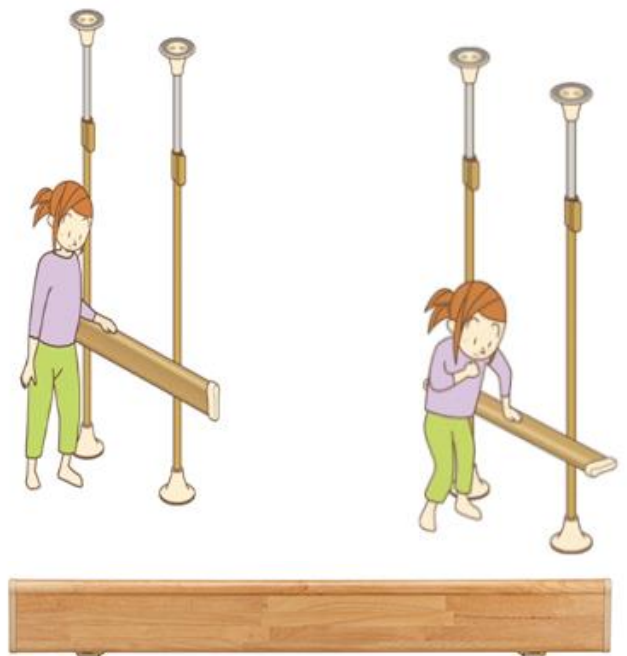

ベースポジe オプション品 玄関アームレギュラー BPE-500-10		
月額レンタル単位数	2,500	円

ベースポジe付属品 レール手すり		
月額レンタル単位数	2,400	円