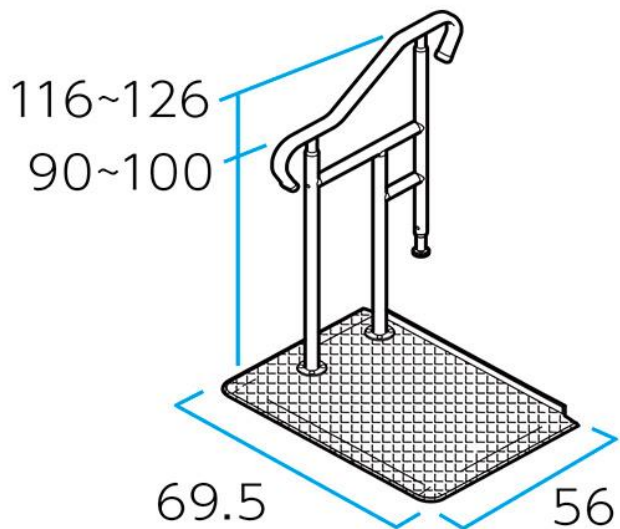

たよレールSOTOE BZK-03S

月額レンタル金額 **6,000** 円

天板サイズ	290×800	mm
手すり高さ	750~900(4段階)	mm
重量	14.7	kg

ベースポジe オプション品 玄関アームレギュラー BPE-500-10		
月額レンタル単位数	2,500	円

ベースポジe付属品 レール手すり		
月額レンタル単位数	2,400	円

たよレールdan BZD-1 ハイタイプ片手すり踏み台無し		
月額レンタル単位数	4,000	円

手すり太さ34φ
手すりはハイタイプ/ロータイプがあり
それぞれ3段階調整

玄関台ロータイプ

●天板に滑り止め加工

●高さは3段階調節(11・13.5・16cm)が可能

玄関用手すりレッツバー コンパクト
ハイタイプ 手すり2本 KQ9512H

月額レンタル単位数	5,700	円
-----------	-------	---

20~40cmまでの框に対応。

楕円状手すりで高さは5段階に調節可能で
角度調整もできる。

狭い玄関にも対応。

手すりをベースの中央部分につけることも可能。

玄関用手すり レッツバー コンパクト
ハイタイプ 手すり1本 KQ-9511H

月額レンタル単位数	4,700	円
-----------	-------	---

20~40cmまでの框に対応。

楕円状手すりで高さは5段階に調節可能で
角度調整もできる。

狭い玄関にも対応。

手すりをベースの中央部分につけることも可能。

AT-C-930よりも +12cm

最小80cm ~ 最大105cm まで
無段階で伸縮可能

設置も簡単!

手すりは無段階で伸縮可能。

調整後、六角レンチで締め付けるだけ(2か所)で調節完了。

アットグリップ
AT-C-E1050

月額レンタル単位数 12,600 円

(単位: mm)