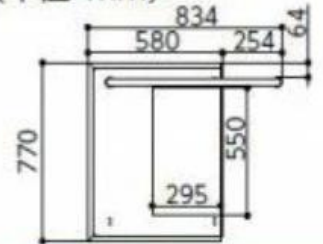

※サイズ(ベース部分):標準/80×45cm、ステップ/96×30cm
 ※サイズ(全長):標準/167cm(±5cm)、ステップ/125cm(±5cm)、ステップ980/160cm(±5cm)、
 ロング1700/196cm(±10cm)、ロング2050/239cm(±10cm)、
 ロング2400/274cm(±10cm)、ロング3460/380cm(±15cm)
 ※手すり高さ:70・72.5・75・77.5・80・82.5・85cm ※最大使用者体重:100kg
 ※土の数は、伸縮タイプの場合

AT-C-930よりも +12cm

最小80cm ~ 最大105cm まで
無段階で伸縮可能

設置も簡単!

手すりは無段階で伸縮可能。

調整後、六角レンチで締め付けるだけ(2か所)で調節完了。

アットグリップ
AT-C-E1050

月額レンタル単位数 12,600 円

(単位: mm)

9~50cmまでの框に対応
手すり高さは87~97cm(3段階)

たよレール dan BZD-03
ハイタイプ両手すり

月額レンタル単位数 5,800 円

重量: 約8.5kg

踏み台BZD-F200
●高さは4段階調節
(12・15・17.5・20cm)が可能

はねあげタイプ
横アプローチや、
介助スペースの
動線確保に。

片ひじタイプ
片ひじでスッキリ

トイレサポートH-S

月額レンタル単位数	3,000	円
天板サイズ	660 × 470	mm
手すり高さ	560 ~ 650	mm
重量	11.8	kg

従来の床置き型手すりが置けない
狭いスペースでも設置可能です。

楽起 狭所用 波型

月額レンタル単位数	3,000	円
天板サイズ	501 × 500	mm
手すり高さ	710 ~ 850	mm
重量	17	kg

楽起 (らっきい) ワイド 介助バー型

月額レンタル単位数	3,500	円
天板サイズ	501 × 801	mm
手すり高さ	710 ~ 850	mm
重量	22	kg