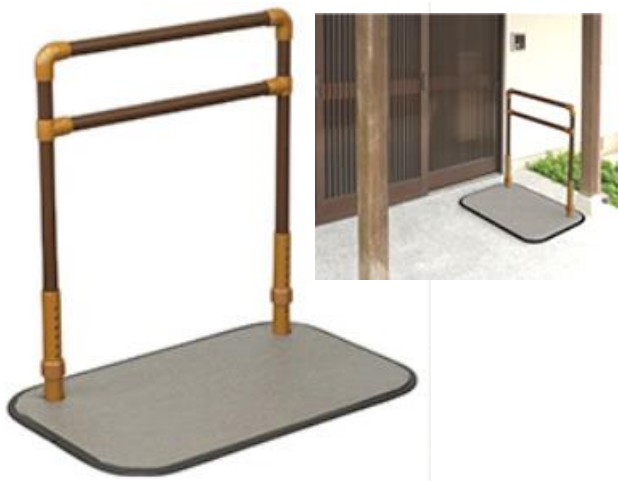

9~50cmまでの框に対応
手すり高さは87~97cm(3段階)

たよレール dan BZD-03
ハイタイプ両手すり

月額レンタル単位数 5,800 円

重量: 約8.5kg

踏み台BZD-F200
●高さは4段階調節
(12・15・17.5・20cm)が可能

はねあげタイプ
横アプローチや、
介助スペースの
動線確保に。

片ひじタイプ
片ひじでスッキリ

トイレサポートH-S

月額レンタル単位数	3,000	円
天板サイズ	660 × 470	mm
手すり高さ	560 ~ 650	mm
重量	11.8	kg

従来の床置き型手すりが置けない
狭いスペースでも設置可能です。

楽起 狭所用 波型

月額レンタル単位数	3,000	円
天板サイズ	501 × 500	mm
手すり高さ	710 ~ 850	mm
重量	17	kg

楽起 (らっきい) ワイド 介助バー型

月額レンタル単位数	3,500	円
天板サイズ	501 × 801	mm
手すり高さ	710 ~ 850	mm
重量	22	kg

グリップアーム-e 3 P

月額レンタル単位数	1,100	円
-----------	-------	---

バスホジe用。
水に濡れても滑りにくい樹脂製の手すり

玄関やベランダ、脱衣場などでも使用可
ベース用マットは濡れても滑りにくい。

楽起リンク ロング

月額レンタル金額 **5,300** 円

天板サイズ	495 × 795	mm
手すり高さ	710~850(8段階)	mm
重量	20	kg

ルーツアウトドア<段差タイプ>
片手すりLH・ステップなし

月額レンタル単位数 **9,000** 円

天板サイズ	700 × 600	mm
手すり高さ	105~139(無段階)	mm
重量	50.4	kg

紫外線、熱、水、風、砂ほこりなど屋外の
過酷な環境でも使用できます。
ベース部は水に濡れても滑りにくい
特殊な表面加工なので、安心して使用できます。

ルーツアウトドア (ロングタイプ)

月額レンタル単位数 **3,300** 円

天板サイズ	500 × 1050	mm
手すり高さ	700 / 750 / 800	mm
重量	18.7	kg