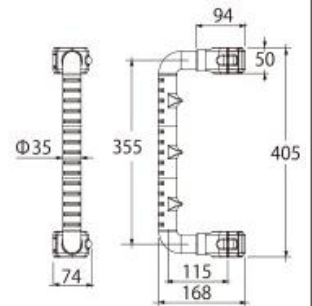

手すり

・支柱位置がたちあつぶや楽起より壁側にあり壁に寄せて設置可能

たよレール BZ-02

月額レンタル単位数 **2,540** 円

天板サイズ	500×900	mm
手すり高さ	720~800(ピッチ20)	mm
重量	15.5	kg

木製どこでも手すり FB-F2

月額レンタル単位数 **2,600** 円

天板サイズ	53.7×92.7	mm
手すり高さ	70~80	mm
重量	16.5	kg

※サイズ(ベース部分):標準/80×45cm、ステップ/96×30cm
 ※サイズ(全長):標準/167cm(±5cm)、ステップ/125cm(±5cm)、ステップ980/160cm(±5cm)、
 ロング1700/196cm(±10cm)、ロング2050/239cm(±10cm)、
 ロング2400/274cm(±10cm)、ロング3460/380cm(±15cm)
 ※手すり高さ:70・72.5・75・77.5・80・82.5・85cm ※最大使用者体重:100kg
 ※土の数は、伸縮タイプの場合

月額レンタル単位数	3,000	円
天板サイズ	660 × 470	mm
手すり高さ	560 ~ 650	mm
重量	11.8	kg

従来の床置き型手すりが置けない
狭いスペースでも設置可能です。

楽起 狭所用 波型

月額レンタル単位数	3,000	円
天板サイズ	501 × 500	mm
手すり高さ	710 ~ 850	mm
重量	17	kg

楽起 (らっきい) ワイド 介助バー型

月額レンタル単位数	3,500	円
天板サイズ	501 × 801	mm
手すり高さ	710 ~ 850	mm
重量	22	kg

月額レンタル単位数 **9,000** 円

天板サイズ	700 × 600	mm
手すり高さ	105~139(無段階)	mm
重量	50.4	kg

紫外線、熱、水、風、砂ほこりなど屋外の
過酷な環境でも使用できます。
ベース部は水に濡れても滑りにくい
特殊な表面加工なので、安心して使用できます。

ルーツアウトドア (ロングタイプ)

月額レンタル単位数 **3,300** 円

天板サイズ	500 × 1050	mm
手すり高さ	700 / 750 / 800	mm
重量	18.7	kg