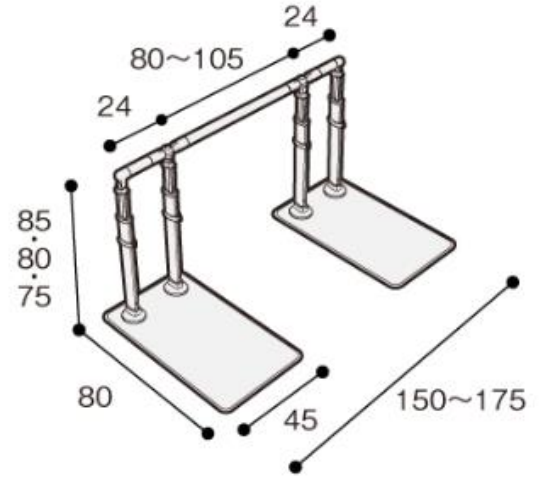

狭い玄関にも対応。

手すりをベースの中央部分につけることも可能。

玄関用手すり レッツバー コンパクト
ハイタイプ 手すり1本 KQ-9511H

月額レンタル単位数	4,700	円
-----------	-------	---

20~40cmまでの框に対応。

楕円状手すりで高さは5段階に調節可能で
角度調整もできる。

狭い玄関にも対応。

手すりをベースの中央部分につけることも可能。

AT-C-930よりも +12cm

最小80cm ~ 最大105cm まで
無段階で伸縮可能

設置も簡単!

手すりは無段階で伸縮可能。

調整後、六角レンチで締め付けるだけ(2か所)で調節完了。

アットグリップ
AT-C-E1050

月額レンタル単位数 12,600 円

(単位: mm)

9~50cmまでの框に対応
手すり高さは87~97cm(3段階)

たよレール dan BZD-03
ハイタイプ両手すり

月額レンタル単位数 5,800 円

重量: 約8.5kg

踏み台BZD-F200
●高さは4段階調節
(12・15・17.5・20cm)が可能

はねあげタイプ
横アプローチや、
介助スペースの
動線確保に。

片ひじタイプ
片ひじでスッキリ

トイレサポートH-S

月額レンタル単位数	3,000	円
天板サイズ	660 × 470	mm
手すり高さ	560 ~ 650	mm
重量	11.8	kg

従来の床置き型手すりが置けない
狭いスペースでも設置可能です。

楽起 狭所用 波型

月額レンタル単位数	3,000	円
天板サイズ	501 × 500	mm
手すり高さ	710 ~ 850	mm
重量	17	kg

楽起 (らっきい) ワイド 介助バー型

月額レンタル単位数	3,500	円
天板サイズ	501 × 801	mm
手すり高さ	710 ~ 850	mm
重量	22	kg