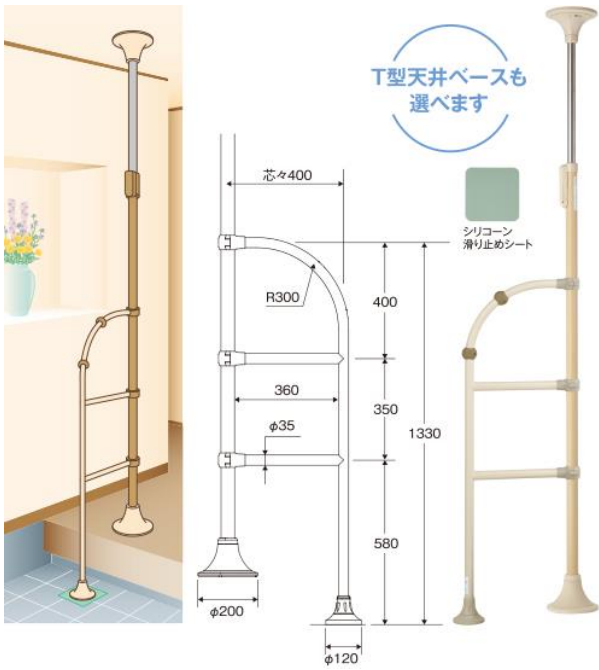

タイプ	型式	月額レンタル金額	
ロング1700タイプ	片手すり	XPX-L80623	15,000 円
	両手すり	XPX-L80624	- 円
	伸縮片手すり	XPX-L80627	- 円
	伸縮両手すり	XPX-L80628	- 円
ロング2050タイプ	片手すり	XPX-L80605	15,400 円
	両手すり	XPX-L80606	- 円
	伸縮片手すり	XPX-L80615	15,000 円
	伸縮両手すり	XPX-L80616	- 円
ロング2400タイプ	片手すり	XPX-L80607	- 円
	両手すり	XPX-L80608	- 円
	伸縮片手すり	XPX-L80617	15,400 円
	伸縮両手すり	XPX-L80618	- 円
ロング3460タイプ	片手すり	XPX-L80609	- 円
	両手すり	XPX-L80610	- 円
	伸縮片手すり	XPX-L80619	- 円
	伸縮両手すり	XPX-L80620	- 円

たよレールSOTOE BZK-01W

月額レンタル単位数 **10,000** 円

ベースサイズ	標準ベース45×80	cm
高さ	75~90(5cmピッチ)	cm
わたレール長さ	70~90	cm

たよレールSOTOE BZK-01S

月額レンタル単位数 **6,200** 円

サイズ	450×800	mm
手すり高さ	750~900(4段階)	mm
重量	-	kg

BZK-03S(スリム型)

※スリム型は単体で使用できません。

たよレールSOTOE BZK-03S

月額レンタル金額 **6,000** 円

天板サイズ	290×800	mm
手すり高さ	750~900(4段階)	mm
重量	14.7	kg

ベースポジe オプション品 玄関アームレギュラー BPE-500-10		
月額レンタル単位数	2,500	円

ベースポジe付属品 レール手すり		
月額レンタル単位数	2,400	円

たよレールdan BZD-1 ハイタイプ片手すり踏み台無し		
月額レンタル単位数	4,000	円

手すり太さ34φ
手すりはハイタイプ/ロータイプがあり
それぞれ3段階調整

玄関台ロータイプ

●天板に滑り止め加工

●高さは3段階調節(11・13.5・16cm)が可能

玄関用手すりレッツバー コンパクト
ハイタイプ 手すり2本 KQ9512H

月額レンタル単位数	5,700	円
-----------	-------	---

20~40cmまでの框に対応。

楕円状手すりで高さは5段階に調節可能で
角度調整もできる。