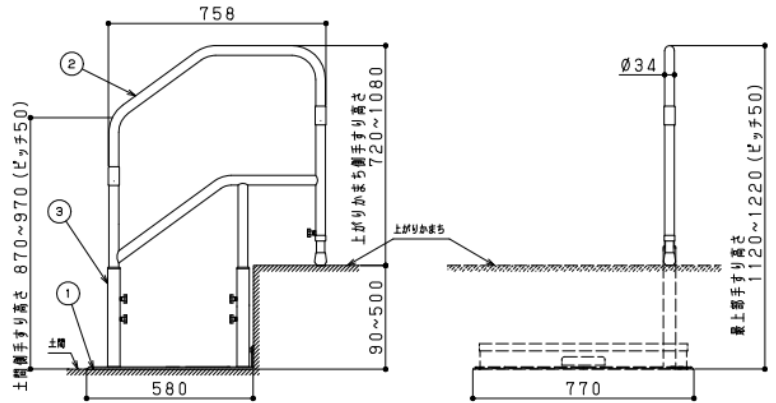

※サイズ(ベース部分):標準/80×45cm、ステップ/96×30cm
 ※サイズ(全長):標準/167cm(±5cm)、ステップ/125cm(±5cm)、ステップ980/160cm(±5cm)、
 ロング1700/196cm(±10cm)、ロング2050/239cm(±10cm)、
 ロング2400/274cm(±10cm)、ロング3460/380cm(±15cm)
 ※手すり高さ:70・72.5・75・77.5・80・82.5・85cm ※最大使用者体重:100kg
 ※土の数は、伸縮タイプの場合

たよレールSOTOE BZK-03S

月額レンタル金額 **6,000** 円

天板サイズ	290×800	mm
手すり高さ	750~900(4段階)	mm
重量	14.7	kg

ベースポジe オプション品 玄関アームレギュラー BPE-500-10		
月額レンタル単位数	2,500	円

ベースポジe付属品 レール手すり		
月額レンタル単位数	2,400	円

たよレールdan BZD-1 ハイタイプ片手すり踏み台無し		
月額レンタル単位数	4,000	円