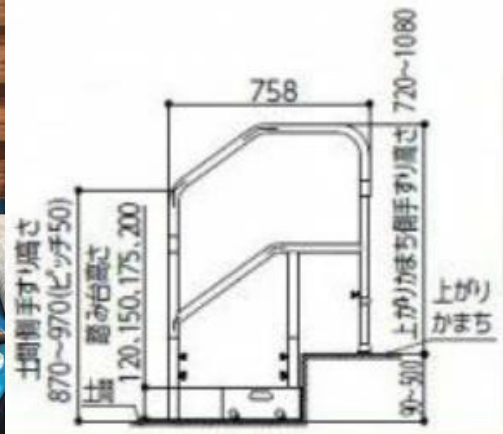

AT-C-930よりも +12cm

最小80cm ~ 最大105cm まで
無段階で伸縮可能

設置も簡単!

手すりは無段階で伸縮可能。

調整後、六角レンチで締め付けるだけ(2か所)で調節完了。

アットグリップ
AT-C-E1050

月額レンタル単位数 12,600 円

(単位: mm)

9~50cmまでの框に対応
手すり高さは87~97cm(3段階)

たよレール dan BZD-03
ハイタイプ両手すり

月額レンタル単位数 5,800 円

重量: 約8.5kg

踏み台BZD-F200
●高さは4段階調節
(12・15・17.5・20cm)が可能

はねあげタイプ
横アプローチや、
介助スペースの
動線確保に。

片ひじタイプ
片ひじでスッキリ

トイレサポートH-S

月額レンタル単位数	3,000	円
天板サイズ	660 × 470	mm
手すり高さ	560 ~ 650	mm
重量	11.8	kg

従来の床置き型手すりが置けない
狭いスペースでも設置可能です。

楽起 狭所用 波型

月額レンタル単位数	3,000	円
天板サイズ	501 × 500	mm
手すり高さ	710 ~ 850	mm
重量	17	kg

楽起 (らっきい) ワイド 介助バー型

月額レンタル単位数	3,500	円
天板サイズ	501 × 801	mm
手すり高さ	710 ~ 850	mm
重量	22	kg