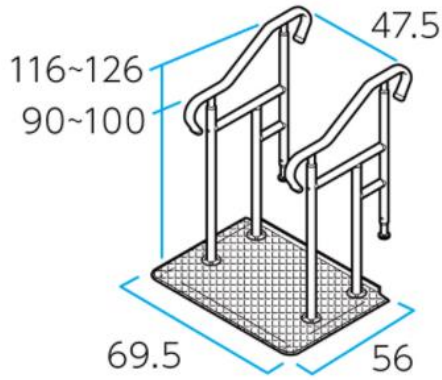

※サイズ(ベース部分):標準/80×45cm、ステップ/96×30cm
 ※サイズ(全長):標準/167cm(±5cm)、ステップ/125cm(±5cm)、ステップ980/160cm(±5cm)、
 ロング1700/196cm(±10cm)、ロング2050/239cm(±10cm)、
 ロング2400/274cm(±10cm)、ロング3460/380cm(±15cm)
 ※手すり高さ:70・72.5・75・77.5・80・82.5・85cm ※最大使用者体重:100kg
 ※土の数は、伸縮タイプの場合

たよレールSOTOE BZK-01W

月額レンタル単位数 **10,000** 円

ベースサイズ	標準ベース45×80	cm
高さ	75~90(5cmピッチ)	cm
わたレール長さ	70~90	cm

たよレールSOTOE BZK-01S

月額レンタル単位数 **6,200** 円

サイズ	450×800	mm
手すり高さ	750~900(4段階)	mm
重量	-	kg

BZK-03S(スリム型)

※スリム型は単体で使用できません。

たよレールSOTOE BZK-03S

月額レンタル金額 **6,000** 円

天板サイズ	290×800	mm
手すり高さ	750~900(4段階)	mm
重量	14.7	kg

ベースポジe オプション品 玄関アームレギュラー BPE-500-10		
月額レンタル単位数	2,500	円

ベースポジe付属品 レール手すり		
月額レンタル単位数	2,400	円

たよレールdan BZD-1 ハイタイプ片手すり踏み台無し		
月額レンタル単位数	4,000	円

手すり太さ34φ
手すりはハイタイプ/ロータイプがあり
それぞれ3段階調整

玄関台ロータイプ

●天板に滑り止め加工

●高さは3段階調節(11・13.5・16cm)が可能

玄関用手すりレッツバー コンパクト
ハイタイプ 手すり2本 KQ9512H

月額レンタル単位数	5,700	円
-----------	-------	---

20~40cmまでの框に対応。

楕円状手すりで高さは5段階に調節可能で
角度調整もできる。