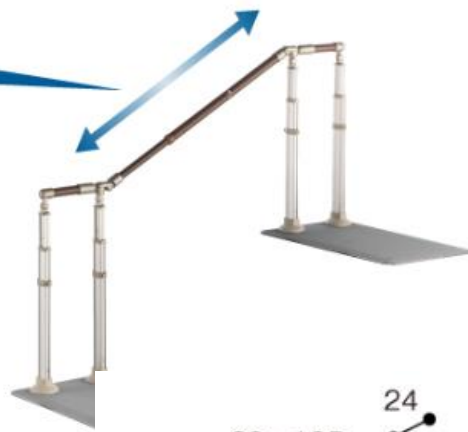

AT-C-930よりも +12cm

最小80cm ~ 最大105cm まで
無段階で伸縮可能

設置も簡単!

手すりは無段階で伸縮可能。

調整後、六角レンチで締め付けるだけ(2か所)で調節完了。

アットグリップ
AT-C-E1050

月額レンタル単位数 12,600 円

(単位: mm)

9~50cmまでの框に対応
手すり高さは87~97cm(3段階)

たよレール dan BZD-03
ハイタイプ両手すり

月額レンタル単位数 5,800 円

重量: 約8.5kg

踏み台BZD-F200
●高さは4段階調節
(12・15・17.5・20cm)が可能

はねあげタイプ
横アプローチや、
介助スペースの
動線確保に。

片ひじタイプ
片ひじでスッキリ

トイレサポートH-S

月額レンタル単位数	3,000	円
天板サイズ	660 × 470	mm
手すり高さ	560 ~ 650	mm
重量	11.8	kg

従来の床置き型手すりが置けない
狭いスペースでも設置可能です。

楽起 狭所用 波型

月額レンタル単位数	3,000	円
天板サイズ	501 × 500	mm
手すり高さ	710 ~ 850	mm
重量	17	kg

楽起 (らっきい) ワイド 介助バー型

月額レンタル単位数	3,500	円
天板サイズ	501 × 801	mm
手すり高さ	710 ~ 850	mm
重量	22	kg