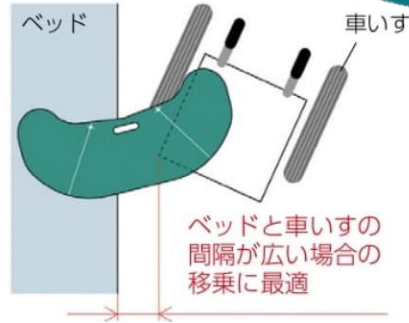

移乗 体位変換器

バナナターンS			サイズ	46×21cm
月額レンタル単位数	1,000	円	重量	0.2kg
バナナターンM			サイズ	109×31cm
月額レンタル単位数	1,500	円	重量	0.7kg
バナナターンL			サイズ	140×42cm
月額レンタル単位数	1,500	円	重量	1.3kg

・体位変換がしやすく、側臥位の保持も可能。
おむつ交換作業などが楽に、より安全に行えます。

ペンギンサポート KE-100S

月額レンタル単位数 1,500 円

・角度のある車いすとベッド間等の移乗が
安全で快適に行えます。

フレックスボード

月額レンタル単位数 3,000 円

サイズ 110×50 c m

重量 約1.9Kg

- 心地よい触感で、むれにくい、特殊なクッションビーズ素材
- 変形やへたりがなく、耐久性に優れ、丸洗いも可能

セロリBタイプ スネーク型

月額レンタル単位数 **2,000** 円

サイズ 141×23cm

重量 3.1kg

イージーモーション

月額レンタル単位数 **1,400** 円

サイズ 78×38cm

重量 1.2kg

- ボードの抜き差しがしやすい形状
- 握りやすく、持ちやすい3点のホール付

マスターグライドM

月額レンタル単位数 **1,400** 円

サイズ 60×35cm

重量 820g

布団に慣れている方に。
畳や床に直接おいて使えます。

**起き上がり補助装置
ルーパームーブ PR-01N**

月額レンタル単位数 **5,500** 円