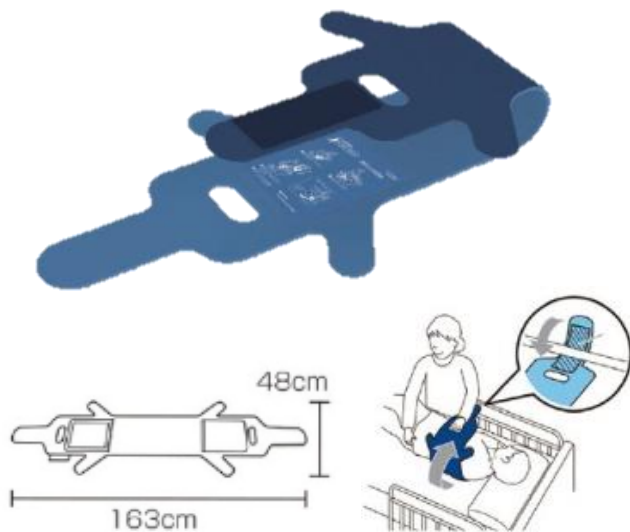

移乗 体位変換器

バナナターンS			サイズ	46×21cm
月額レンタル単位数	1,000	円	重量	0.2kg
バナナターンM			サイズ	109×31cm
月額レンタル単位数	1,500	円	重量	0.7kg
バナナターンL			サイズ	140×42cm
月額レンタル単位数	1,500	円	重量	1.3kg

・体位変換がしやすく、側臥位の保持も可能。
おむつ交換作業などが楽に、より安全に行えます。

ペンギンサポート KE-100S

月額レンタル単位数 1,500 円

・角度のある車いすとベッド間等の移乗が
安全で快適に行えます。

フレックスボード

月額レンタル単位数 3,000 円

サイズ 110×50 c m

重量 約1.9Kg

- 心地よい触感で、むれにくい、特殊なクッションビーズ素材
- 変形やへたりがなく、耐久性に優れ、丸洗いも可能

セロリBタイプ スネーク型

月額レンタル単位数 **2,000** 円

サイズ 141×23cm

重量 3.1kg

イージーモーション

月額レンタル単位数 **1,400** 円

サイズ 78×38cm

重量 1.2kg

幅 97 cm

長さ 195 cm

厚さ 23 cm