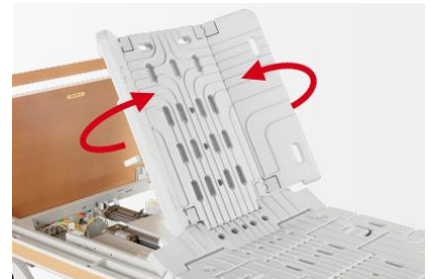

ポトムが左右にゆっくりと傾き、
ご利用者様の体圧を分散し、寝返りをサポート。

■液晶コントローラー

寝返り角度、速度、時間などさまざまな
設定を液晶コントローラーにより簡単に
設定できます。

自動寝返り支援ベッド FBN-640
フランスベッド

月額レンタル単位数 **16,500** 円

ベッドがイスになって、さらに立ち上がりまでできる。
ベッド、リクライニング、シーティング、スタンディングが
1台で完結

離床支援マルチポジションベッド
キャスター脚

月額レンタル単位数 **18,140** 円

ヘッドアップ機能を搭載した6分割の「ニュー・ヒューマンラインシステム」。
 身体のラインをやさしくサポートしながらリクライニング動作が可能で、
 圧迫を感じやすい腹部をより細かい分割にすることで圧迫による
 不快感を軽減します。

グランマックス GX-05
 3モーター122幅セミダブル

月額レンタル単位数	17,000	円
-----------	--------	---