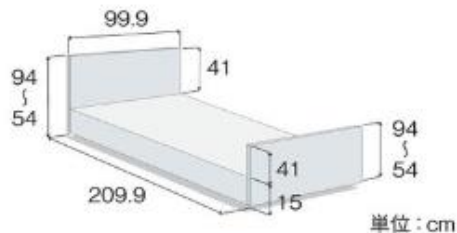

楽匠 Feez

木製ボード

セーフティラウンドボード

〈木製ボード〉

〈セーフティラウンドボード〉

楽匠Feez 3モーター91幅
木製ボード KQ-7833

月額レンタル単位数 **12,000** 円

楽匠Feez 3モーター91幅
セーフティラウンドボード KQ-7831

月額レンタル単位数 **11,500** 円

楽匠Feez 2モーター

月額レンタル単位数 **9,000** 円

ラフィオ Rafio

■ 樹脂ボード(木目調) (単位:cm)

■ 木製フラットボード (単位:cm)

■ 木製宮付ボード (単位:cm)

床面15cmにするには超低床固定脚が必要