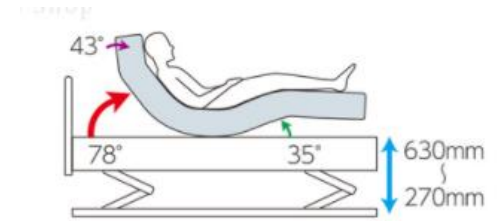

離床支援マルチポジションベッド
キャスター脚

月額レンタル単位数 **18,140** 円

ヘッドアップ機能を搭載した6分割の「ニュー・ヒューマンラインシステム」。
 身体のラインをやさしくサポートしながらリクライニング動作が可能で、
 圧迫を感じやすい腹部をより細かい分割にすることで圧迫による
 不快感を軽減します。

グランマックス GX-05
 3モーター122幅セミダブル

月額レンタル単位数	17,000	円
-----------	--------	---

矢羽根仕様がアクセントの
 落ち着いたデザイン

3M (3モーター)
 ヘッドアップは連動可動のみ
 背上げ・脚上げは連動・独立可動
 上下昇降は独立可動のみ
 消費電力:180W

グランマックス 122幅セミダブル
 3モーター GX-P 302 F 固定脚

月額レンタル単位数	18,000	円
-----------	--------	---

Emi(エミ)は、頭頸部を前屈させることにより嚥下や呼吸機能への好影響が期待できるADLポジション、安楽姿勢を追求したQOLポジションなど、かつてない多彩なポジショニングが可能。