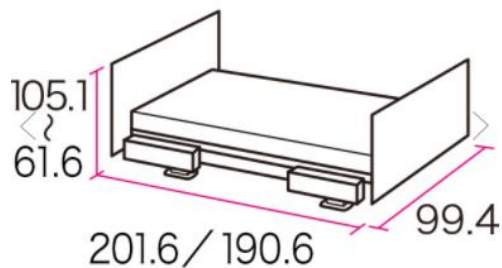

介護用ベッド 楽匠プラスシリーズ

楽匠 プラス

3モーション電動ベッドは「ラクリアモーション」と「らくらくモーション」そして「背ボトム単独動作」による3種類の背あげ機能(起き上がり補助機能)と、膝ボトムの角度調節機能、ベッドの高さ調節機能を搭載しています。

楽匠プラス Hタイプ

ラクリア 3モーション KQ-A6***

月額レンタル単位数

11,500

円