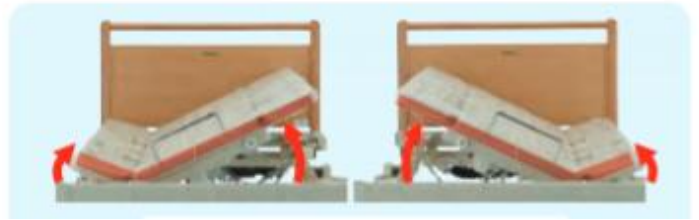

ラフィオ ポジショニングベッド
樹脂ボード3モーター
連動ハイバックサポート機能付
P110-71AC○

月額レンタル単位数 **未定** 円

ラフィオ ポジショニングベッド
木製フラットボード3モーター
連動ハイバックサポート機能付
P110-71BA○

月額レンタル単位数 **9,800** 円

ラフィオ ポジショニングベッド
木製宮付ボード3モーター
連動ハイバックサポート機能付

月額レンタル単位数 **12,000** 円

介護用ベッド 楽匠プラスシリーズ

楽匠 プラス

3モーション電動ベッドは「ラクリアモーション」と「らくらくモーション」そして「背ボトム単独動作」による3種類の背あげ機能(起き上がり補助機能)と、膝ボトムの角度調節機能、ベッドの高さ調節機能を搭載しています。

楽匠プラス Hタイプ

ラクリア 3モーション KQ-A6***

月額レンタル単位数

11,500

円

ポトムが左右にゆっくりと傾き、
ご利用者様の体圧を分散し、寝返りをサポート。

■液晶コントローラー

寝返り角度、速度、時間などさまざまな
設定を液晶コントローラーにより簡単に
設定できます。

自動寝返り支援ベッド FBN-640
フランスベッド

月額レンタル単位数 **16,500** 円

ベッドがイスになって、さらに立ち上がりまでできる。
ベッド、リクライニング、シーティング、スタンディングが
1台で完結

離床支援マルチポジションベッド
キャスター脚

月額レンタル単位数 **18,140** 円

ヘッドアップ機能を搭載した6分割の「ニュー・ヒューマンラインシステム」。
 身体のラインをやさしくサポートしながらリクライニング動作が可能で、
 圧迫を感じやすい腹部をより細かい分割にすることで圧迫による
 不快感を軽減します。

グランマックス GX-05
 3モーター122幅セミダブル

月額レンタル単位数	17,000	円
-----------	--------	---