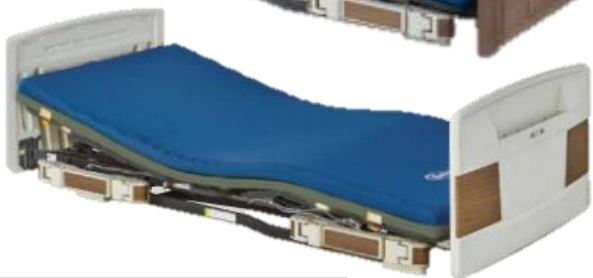

楽匠 Feez

木製ボード

セーフティラウンドボード

〈木製ボード〉

〈セーフティラウンドボード〉

楽匠Feez 3モーター91幅
木製ボード KQ-7833

月額レンタル単位数 **12,000** 円

楽匠Feez 3モーター91幅
セーフティラウンドボード KQ-7831

月額レンタル単位数 **11,500** 円

楽匠Feez 2モーター

月額レンタル単位数 **9,000** 円

ラフィオ Rafio

■ 樹脂ボード(木目調) (単位:cm)

■ 木製フラットボード (単位:cm)

■ 木製宮付ボード (単位:cm)

床面15cmにするには超低床固定脚が必要

ラフィオ ポジショニングベッド
樹脂ボード2モーター
連動ハイバックサポート機能付
P110-21AC○

月額レンタル単位数 **8,900** 円

ラフィオ ポジショニングベッド
木製フラットボード2モーター
連動ハイバックサポート機能付
P110-21BA○

月額レンタル単位数 **8,300** 円

ラフィオ ポジショニングベッド
木製宮付ボード2モーター
連動ハイバックサポート機能付

月額レンタル単位数 **10,000** 円

離床支援マルチポジションベッド
キャスター脚

月額レンタル単位数 **18,140** 円

ヘッドアップ機能を搭載した6分割の「ニュー・ヒューマンラインシステム」。
 身体のラインをやさしくサポートしながらリクライニング動作が可能で、
 圧迫を感じやすい腹部をより細かい分割にすることで圧迫による
 不快感を軽減します。

グランマックス GX-05
 3モーター122幅セミダブル

月額レンタル単位数	17,000	円
-----------	--------	---