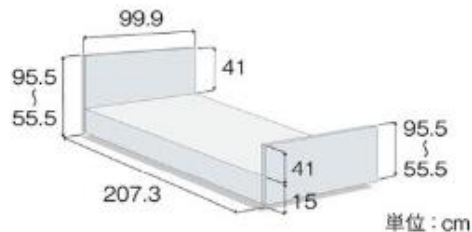

楽匠 Feez

〈木製ボード〉

楽匠Feez 3モーター91幅
木製ボード KQ-7833

月額レンタル単位数 **12,000** 円

楽匠Feez 3モーター91幅
セーフティラウンドボード KQ-7831

月額レンタル単位数 **11,500** 円

楽匠Feez 2モーター

月額レンタル単位数 **9,000** 円

ラフィオ Rafio

床面15cmにするには超低床固定脚が必要

ラフィオ ポジショニングベッド
樹脂ボード2モーター
連動ハイバックサポート機能付
P110-21AC○

月額レンタル単位数 **8,900** 円

ラフィオ ポジショニングベッド
木製フラットボード2モーター
連動ハイバックサポート機能付
P110-21BA○

月額レンタル単位数 **8,300** 円

ラフィオ ポジショニングベッド
木製宮付ボード2モーター
連動ハイバックサポート機能付

月額レンタル単位数 **10,000** 円

ラフィオ ポジショニングベッド
樹脂ボード3モーター
連動ハイバックサポート機能付
P110-71AC○

月額レンタル単位数 **未定** 円

ラフィオ ポジショニングベッド
木製フラットボード3モーター
連動ハイバックサポート機能付
P110-71BA○

月額レンタル単位数 **9,800** 円

ラフィオ ポジショニングベッド
木製宮付ボード3モーター
連動ハイバックサポート機能付

月額レンタル単位数 **12,000** 円