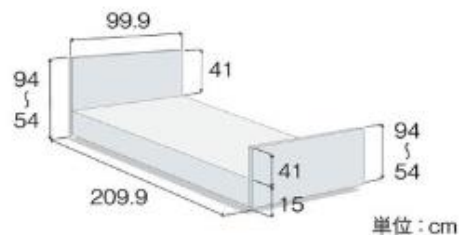

楽匠 Feez

木製ボード

セーフティラウンドボード

〈木製ボード〉

〈セーフティラウンドボード〉

楽匠Feez 3モーター91幅
木製ボード KQ-7833

月額レンタル単位数 **12,000** 円

楽匠Feez 3モーター91幅
セーフティラウンドボード KQ-7831

月額レンタル単位数 **11,500** 円

楽匠Feez 2モーター

月額レンタル単位数 **9,000** 円

ラフィオ Rafio

■ 樹脂ボード(木目調) (単位:cm)

■ 木製フラットボード (単位:cm)

■ 木製宮付ボード (単位:cm)

床面15cmにするには超低床固定脚が必要