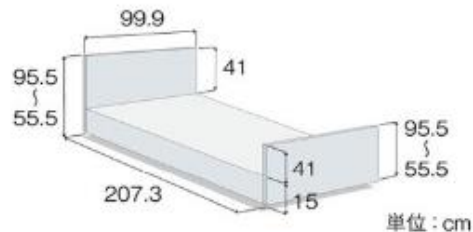

楽匠 Feez

〈木製ボード〉

楽匠Feez 3モーター91幅
木製ボード KQ-7833

月額レンタル単位数 **12,000** 円

楽匠Feez 3モーター91幅
セーフティラウンドボード KQ-7831

月額レンタル単位数 **11,500** 円

楽匠Feez 2モーター

月額レンタル単位数 **9,000** 円

ラフィオ Rafio

床面15cmにするには超低床固定脚が必要

ラフィオ ポジショニングベッド
樹脂ボード2モーター
連動ハイバックサポート機能付
P110-21AC○

月額レンタル単位数 **8,900** 円

ラフィオ ポジショニングベッド
木製フラットボード2モーター
連動ハイバックサポート機能付
P110-21BA○

月額レンタル単位数 **8,300** 円

ラフィオ ポジショニングベッド
木製宮付ボード2モーター
連動ハイバックサポート機能付

月額レンタル単位数 **10,000** 円

ラフィオ ポジショニングベッド
樹脂ボード3モーター
連動ハイバックサポート機能付
P110-71AC○

月額レンタル単位数 **未定** 円

ラフィオ ポジショニングベッド
木製フラットボード3モーター
連動ハイバックサポート機能付
P110-71BA○

月額レンタル単位数 **9,800** 円

ラフィオ ポジショニングベッド
木製宮付ボード3モーター
連動ハイバックサポート機能付

月額レンタル単位数 **未定** 円