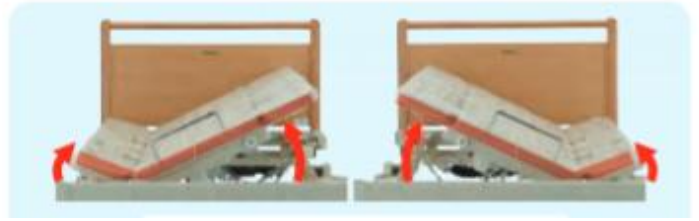

ラフィオ ポジショニングベッド
樹脂ボード2モーター
連動ハイバックサポート機能付
P110-21AC○

月額レンタル単位数 **8,900** 円

ラフィオ ポジショニングベッド
木製フラットボード2モーター
連動ハイバックサポート機能付
P110-21BA○

月額レンタル単位数 **8,300** 円

ラフィオ ポジショニングベッド
木製宮付ボード2モーター
連動ハイバックサポート機能付

月額レンタル単位数 **10,000** 円

ラフィオ ポジショニングベッド
樹脂ボード3モーター
連動ハイバックサポート機能付
P110-71AC○

月額レンタル単位数 **未定** 円

ラフィオ ポジショニングベッド
木製フラットボード3モーター
連動ハイバックサポート機能付
P110-71BA○

月額レンタル単位数 **9,800** 円

ラフィオ ポジショニングベッド
木製宮付ボード3モーター
連動ハイバックサポート機能付

月額レンタル単位数 **未定** 円

ポトムが左右にゆっくりと傾き、
ご利用者様の体圧を分散し、寝返りをサポート。

■液晶コントローラー

寝返り角度、速度、時間などさまざまな
設定を液晶コントローラーにより簡単に
設定できます。

液晶コントローラー

左右寝返り支援機能

ノンサイドフレーム構造

停電も安心 緊急対応スイッチ

背上げをしたまま寝返りできる
機能もついています。

自動寝返り支援ベッド FBN-640
フランスベッド

月額レンタル単位数 **16,500** 円

ベッドがイスになって、さらに立ち上がりまでできる。
ベッド、リクライニング、シーティング、スタンディングが
1台で完結

離床支援マルチポジションベッド
キャスター脚

月額レンタル単位数 **18,140** 円

ヘッドアップ機能を搭載した6分割の「ニュー・ヒューマンラインシステム」。
 身体のラインをやさしくサポートしながらリクライニング動作が可能で、
 圧迫を感じやすい腹部をより細かい分割にすることで圧迫による
 不快感を軽減します。