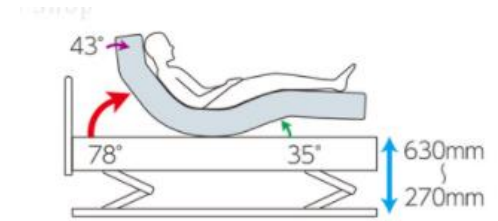

グランマックス GX-05
3モーター122幅セミダブル

月額レンタル単位数	17,000	円

矢羽根仕様がアクセントの
落ち着いたデザイン