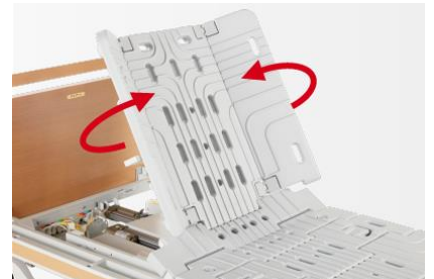

ポトムが左右にゆっくりと傾き、
ご利用者様の体圧を分散し、寝返りをサポート。

■液晶コントローラー

寝返り角度、速度、時間などさまざまな
設定を液晶コントローラーにより簡単に
設定できます。

液晶コントローラー

左右寝返り支援機能

ノンサイドフレーム構造

停電も安心 緊急対応スイッチ

背上げをしたまま寝返りできる
機能もついています。

自動寝返り支援ベッド FBN-640
フランスベッド

月額レンタル単位数 **16,500** 円

ベッドがイスになって、さらに立ち上がりまでできる。
ベッド、リクライニング、シーティング、スタンディングが
1台で完結

離床支援マルチポジションベッド
キャスター脚

月額レンタル単位数 **18,140** 円

ヘッドアップ機能を搭載した6分割の「ニュー・ヒューマンラインシステム」。
 身体のラインをやさしくサポートしながらリクライニング動作が可能で、
 圧迫を感じやすい腹部をより細かい分割にすることで圧迫による
 不快感を軽減します。