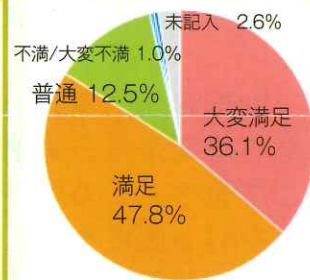

半年に一度、利用者様へ送付させて頂いております「モニタリングアンケートはがき」2020年9月分の集計をご報告させていただきます。ご協力いただき誠にありがとうございました。いただきました貴重なご意見は、今後の利用者様へのサービスや業務改善に役立てて参ります。

ご意見の中では「歩行器があるから安心して買い物に行けます」や「リクライニングが便利です」といったようにお使いの福祉用具へのご満足と、「担当の●●さんがとても親切です」「気持ち良い対応です」といった当社社員へのお褒めの言葉があり、どのご意見も社内で回覧し社員一同で共有しております。またご不満に感じられている点や、アンケートに反映されていないご意見等にも目を向け、今後も誠心誠意対応させて頂き、さらなるサービス向上へ繋げたいと思います。

次回は2021年2月頃に送付予定です。その際は何なりとご意見をいただければ幸いです。

★ 今月のPICK UP商品 ★

《ロング靴べら95》

国産の選ばれた竹を職人が一本一本手作りした最高級靴べらです。

95cmと長いので、腰を曲げずに靴が履けます。

ご自身へのご褒美や、大切な方へのプレゼントにいかがですか

定価 ¥9,300.- **半額！** ¥4,650.- (税抜)

最高級